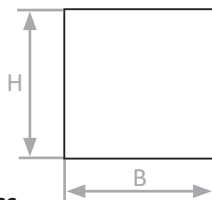

Q1V-L

Guida e profili PVC-PU / PVC-PU runners profiles

Dimensioni profili / profiles dimensions

Valore / value		
B	mm	8
H	mm	8

Caratteristiche profili / profiles characteristics

	Um	Norme / norms	Valore / value
Polimero / compound			PVC
Colore / colour			bianco / white <input checked="" type="checkbox"/> blu / blue <input type="checkbox"/> azzurro / light blue <input type="checkbox"/> verde / green <input checked="" type="checkbox"/> trasparente / transparent <input type="checkbox"/>
Tipo guida / type runner			liscia / smooth
 Ø tamburo appl. lato scorrimento / Ø pulley appl. on bottom cover	mm		80
 Ø tamburo appl. lato portante / Ø pulley appl. on top cover	mm		80
 Ø tamburo appl. trasversale / Ø pulley appl. trasversal	mm		40